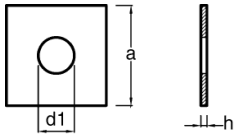

Art.-Nr. 4520

Scheiben

vierkant, für Bauschrauben

verzinkt-passiviert

DIN	~436

für Schrauben	a	d1	h
M 12	40	13	4
M 14	50	15	5
M 16	50	17	5
M 16	60	17	5
M 18	70	19	6
M 20	80	21	7
M 22	90	23	8