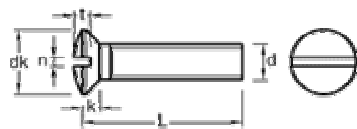

Art.-Nr. 7100

Linsensenkschrauben
mit Schlitz

rostfreier Stahl **INOX A4**

DIN	964 A
ISO	~2010

GSCHWEND
Industriebedarf

	M 3	M 4	M 5	M 6	M 8
d	M 3	M 4	M 5	M 6	M 8
dk	5,6	7,5	9,2	11	14,5
k max.	1,65	2,2	2,5	3	5
n	0,8	1	1,2	1,6	2
t min.	0,6	0,8	1	1,2	1,6
Länge					
5	Available				
6	Available	Available			
8	Available	Available	Available		
10	Available	Available	Available	Available	
12	Available	Available	Available	Available	
16	Available	Available	Available	Available	Available
20	Available	Available	Available	Available	Available
25	Available	Available	Available	Available	Available
30	Available	Available	Available	Available	Available
35	Available	Available	Available	Available	Available
40	Available	Available	Available	Available	Available
50		Available	Available	Available	Available
60		Available	Available	Available	Available
70		Available	Available	Available	Available
80		Available	Available	Available	Available
90			Available	Available	Available
100			Available	Available	Available