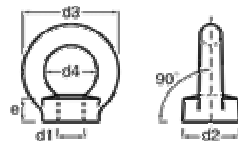

Art.-Nr. 7758

Ringschrauben

rostfreier Stahl **INOX A2**

DIN	580

d1	d2	d3	b min.	d4	
M 6	19	36	13	20	
M 8	20	36	13	20	
M 10	25	45	17	25	
M 12	30	54	21	30	
M 16	35	63	27	35	
M 20	40	72	30	40	
M 24	50	90	36	50	

Art.-Nr. 7759

Ringmuttern

rostfreier Stahl **INOX A2**

DIN	582

d1	d2	d3	d4	e	
M 6	20	36	20	8,5	
M 8	20	36	20	8,5	
M 10	25	45	25	10	
M 12	30	54	30	11	
M 16	35	63	35	13	
M 20	40	72	40	16	
M 24	50	90	50	20	