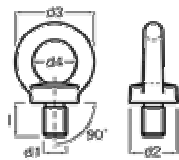

Art.-Nr. 7758

Ringschrauben

rostfreier Stahl **INOX A2**

DIN	580

d1	d2	d3	b min.	d4	
M 6	19	36	13	20	
M 8	20	36	13	20	
M 10	25	45	17	25	
M 12	30	54	21	30	
M 16	35	63	27	35	
M 20	40	72	30	40	
M 24	50	90	36	50	

Art.-Nr. 7759

Ringmuttern

rostfreier Stahl **INOX A2**

DIN	582

d1	d2	d3	d4	e	
M 6	20	36	20	8,5	
M 8	20	36	20	8,5	
M 10	25	45	25	10	
M 12	30	54	30	11	
M 16	35	63	35	13	
M 20	40	72	40	16	
M 24	50	90	50	20	