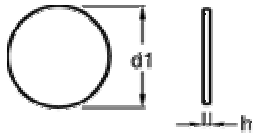

# Art.-Nr. 7890

Scheiben

ohne Loch

rostfreier Stahl INOX A2

Preise per 100 Stück

d1 x h	
30 x 2	
30 x 3	
35 x 2	
35 x 3	
40 x 2	
40 x 3	
40 x 4	
45 x 2	
45 x 3	
45 x 4	
50 x 2	
50 x 3	
50 x 4	
60 x 2	
60 x 3	
60 x 4	
70 x 3	
70 x 4	
80 x 3	
80 x 4	
100 x 4	